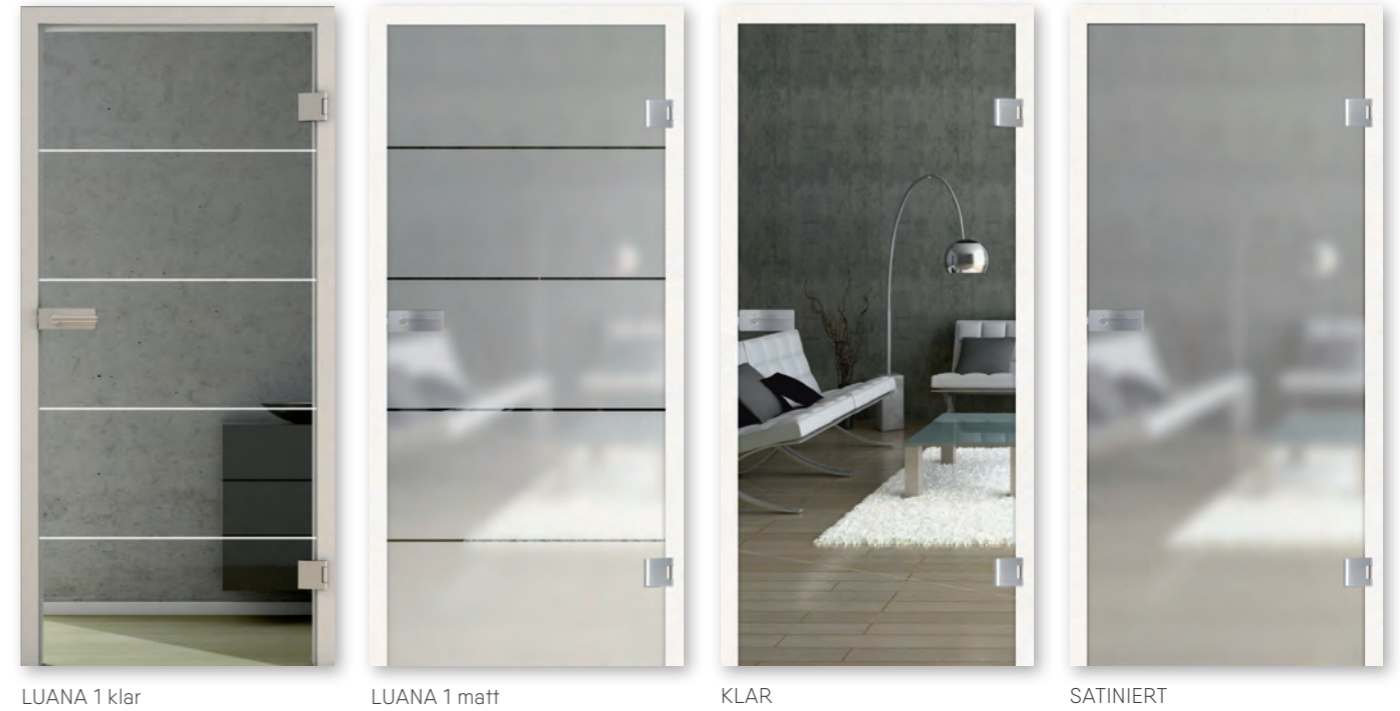

Luana 1 matt, Schlosskasten und Bänder „Puristo“ Edelstahl matt, Zarge RR Weißlack 9010

Ansprechendes Design für Ganzglas- und Holztüren

...auch als platzsparende Schiebetür in Glas...

...oder Holz

Mix & Match

Das Baukastensystem von LEBO

Entdecke die Vielfalt von LEBO-Türen und stelle Dir Deine Lieblingskombination für Dein Zuhause zusammen!

Mit der LUANA-Serie hat LEBO für Dich ein Baukastensystem entwickelt, welches die Vorteile von ansprechendem Design für Holz und Glas mit den variablen Einbaumöglichkeiten von Dreh-, Schiebetürsystemen und zweiflügeligen Anlagen kombiniert. Die LUANA-Serie besticht außerdem durch eine moderne Optik und hochwertige Qualität. Das solltest Du Dir genauer anschauen!

Luana steht bei LEBO für Multitalent und Topseller! Denn sie passt zu jeder Einrichtung und obendrein ist sie sowohl als lackierte Holztür, Holztür mit Glas und als Ganzglastür erhältlich. Entscheide Du, welche bei Dir Zuhause einziehen dürfen!