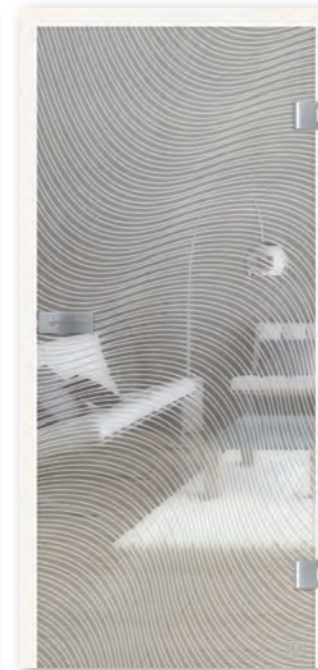

JETTE WAVE two sides
Design: Jette Joop