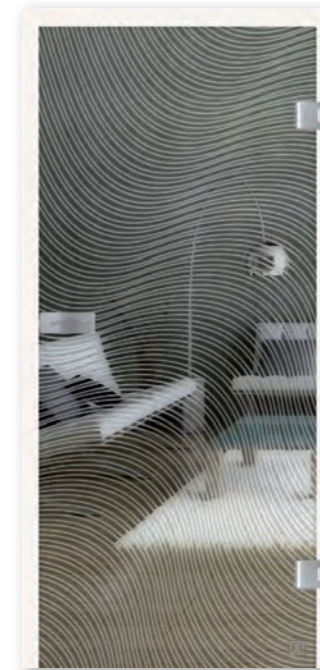

JETTE WAVE laser
Design: Jette Joop